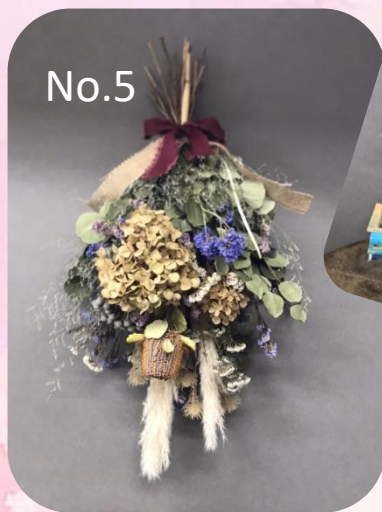

No.2 白の寄せ植え
『WHITE SNOW』
¥2500 限定8個

そのまま
飾れる♪

寄せ植え・スワッグ ワークショップ

NO.3

No.3 子供対応可能
『姫の寄せ植え』
¥1500 限定7個

要予約

*No.3『姫の寄せ植え』は比較的簡単なので、小さなお子様でも作っていただけます。未就学のお子様でもOK!! No.1.2.4.5も、もちろんお子様でも申し込んでいただけます。お子様一人でも、大人の方一人でも、スタッフが寄り添って丁寧に対応させていただきますので、ご安心ください。

NO.4

No.4 スワッグ
中サイズ
¥2000
限定10個

No.5

No.5 スワッグ
大サイズ
¥3000
限定7個

予約・詳細は
こちらから