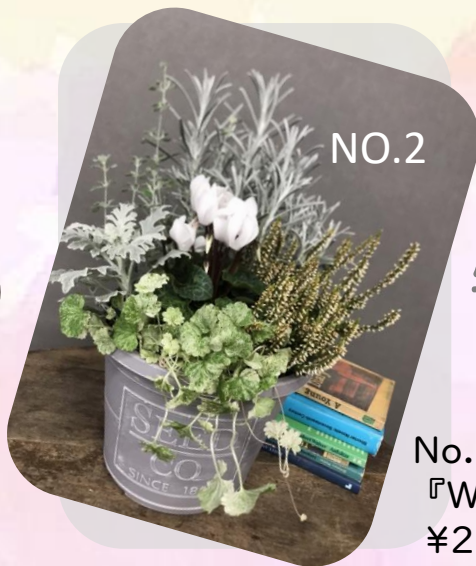

NO.2

そのまま
飾れる♪